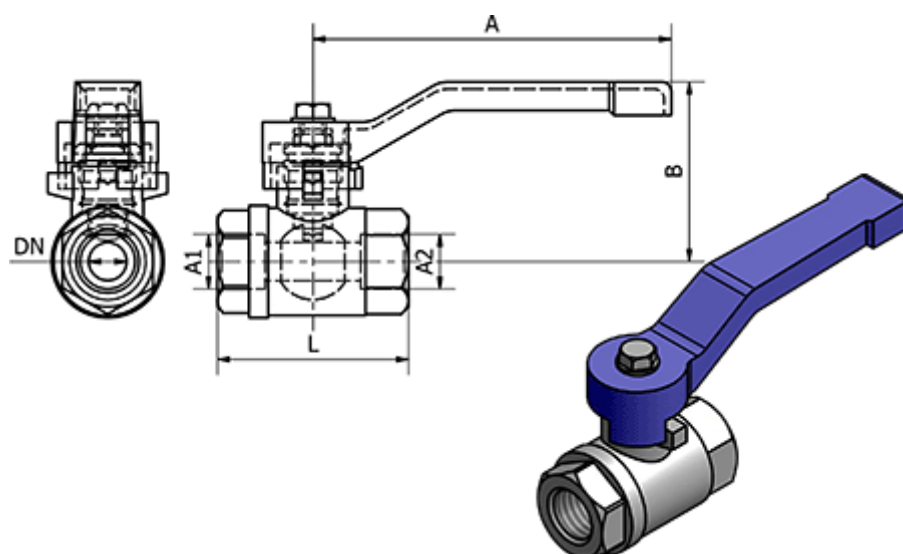

Varenummer: 58633406E  
Beskrivelse: Kuglehane 334.06-E, - G 1"  
Kuglehane

## Mål

A	= 118
B	= 55
DN	= 24.5
Gevind A1	= G 1"
Gevind A2	= G 1"
L	= 63